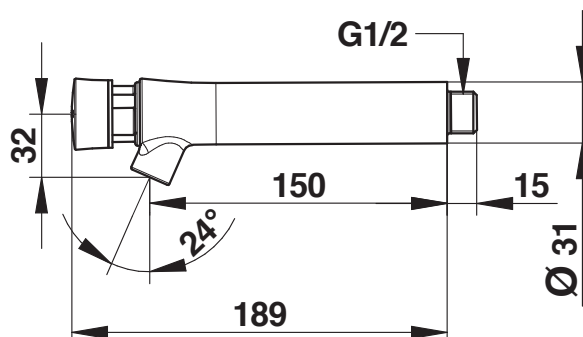

Gamme : Robinet simple temporisé pour lavabo

Réf : 66025 - PRESTO NEO mural - 7 sec. (PRESTOGREEN)

> Pression d'utilisation recommandée :

- 1 à 5 bars

> Débit :

- 3 l/mn à 3 bars - Réglage 4 positions
- Dispositif anti-coup de bélier

> Durée d'écoulement :

- 7 secondes

> Alimentation hydraulique :

- Mâle G 1/2" (15x21) en eau froide

> Dimensions :

- Saillie 150mm

> Résistance thermique :

- Ce robinet résiste à une température de 75°C durant 30 minutes dans le cadre de chocs thermiques

> Sécurité :

- Tête interchangeable et bouton non tournant évitant tout risque d'usure prématurée, avec marquage laser
- Repère cerclé bleu indémontable

> Livré avec :

- 1 Notice de pose

> Normes / Agréments :

- Corps en laiton chromé conforme aux normes NF EN1982 / NF EN12164 / NF EN12165
- Traitement de surface Nickel-Chrome selon NF EN12540
- Résistance au brouillard salin neutre (NSS) : 200 h selon NF ISO 9227