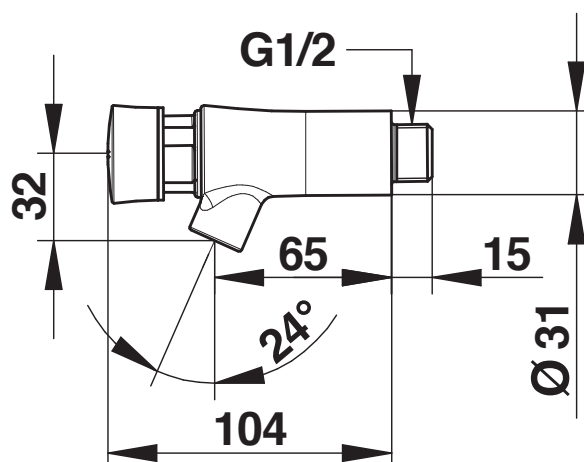

Gamme : Robinet simple temporisé pour lavabo

Réf : 66030 - PRESTO NEO Inox mural - 7 secondes (PRESTOGREEN)

> Pression d'utilisation recommandée :

- 1 à 5 bars

> Débit :

- 3 l/mn à 3 bars, réglage 4 positions
- Dispositif anti-coup de bélier

> Durée d'écoulement :

- 7 secondes

> Alimentation hydraulique :

- Mâle G 1/2" (15x21) en eau froide

> Dimensions :

- Saillie 65mm

> Résistance thermique :

- Ce robinet résiste à une température de 75°C durant 30 minutes dans le cadre de chocs thermiques

> Sécurité :

- Tête interchangeable et bouton non tournant évitant tout risque d'usure prématurée, avec marquage laser
- Repère cerclé bleu indémontable

> Livré avec :

- 1 notice de pose

> Normes / Agréments :

- Corps en inox (304 L)
- Résistance au brouillard salin neutre (NSS) : 200 h selon NF ISO 9227