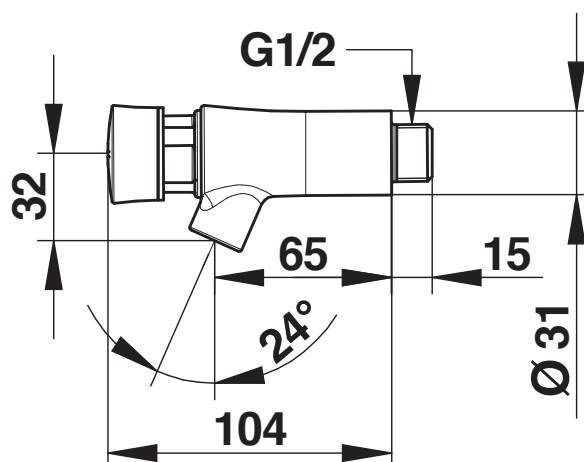

Gamme : Robinet simple temporisé pour lavabo

Réf : 66105 - PRESTO NEO Inox mural - 7 secondes (PRESTOGREEN)

> Pression d'utilisation recommandée :

- 1 à 5 bars

> Débit :

- 3 l/mn à 3 bars, réglage 4 positions
- Dispositif anti-coup de bélier

> Durée d'écoulement :

- 7 secondes

> Alimentation hydraulique :

- Mâle G 1/2" (15x21) en eau chaude ou pré-mitigée

> Dimensions :

- Saillie 65mm

> Résistance thermique :

- Ce robinet résiste à une température de 75°C durant 30 minutes dans le cadre de chocs thermiques

> Sécurité :

- Tête interchangeable et bouton non tournant évitant tout risque d'usure prématurée, avec marquage laser
- Repère cerclé rouge indémontable

> Livré avec :

- 1 notice de pose

> Normes / Agréments :

- Corps en inox (304 L)
- Résistance au brouillard salin neutre (NSS) : 200 h selon NF ISO 9227