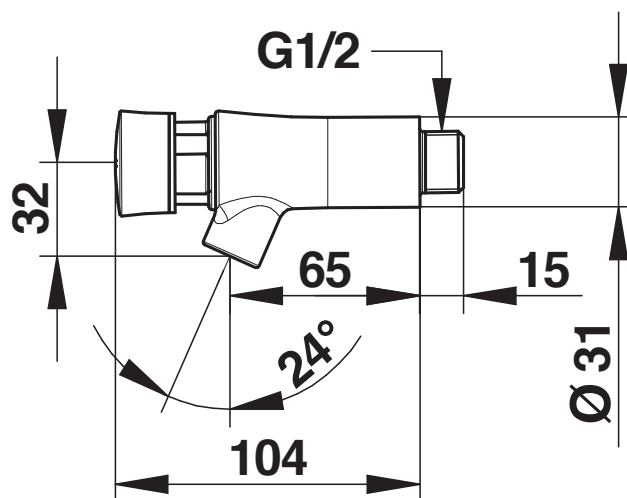

Gamme : PRESTO NEO

Réf : 66200 - Robinet simple temporisé pour lavabo - Système antiblocage S®

> Pression d'utilisation recommandée :

- 1 à 5 bars

> Débit :

- 3 l/mn à 3 bars - Réglage 4 positions
- Dispositif anti-coup de bélier

> Durée d'écoulement :

- 15 secondes

> Alimentation hydraulique :

- Mâle G 1/2" (15x21) en eau froide

> Dimensions :

- Saillie 65mm

> Résistance thermique :

- Ce robinet résiste à une température de 75°C durant 30 minutes dans le cadre de chocs thermiques