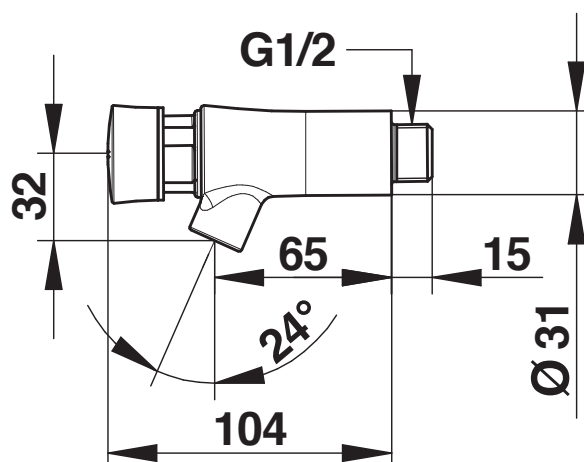

Gamme : Robinet simple temporisé pour lavabo

Réf : 66205 - PRESTO NEO S® mural - 7 sec. (PRESTOGREEN)

> Pression d'utilisation recommandée :

- 1 à 5 bars

> Débit :

- 3 l/mn à 3 bars - Réglage 4 positions
- Dispositif anti-coup de bélier

> Durée d'écoulement :

- 7 secondes

> Alimentation hydraulique :

- Mâle G 1/2" (15x21) en eau froide

> Dimensions :

- Saillie 65mm

> Résistance thermique :

- Ce robinet résiste à une température de 75°C durant 30 minutes dans le cadre de chocs thermiques