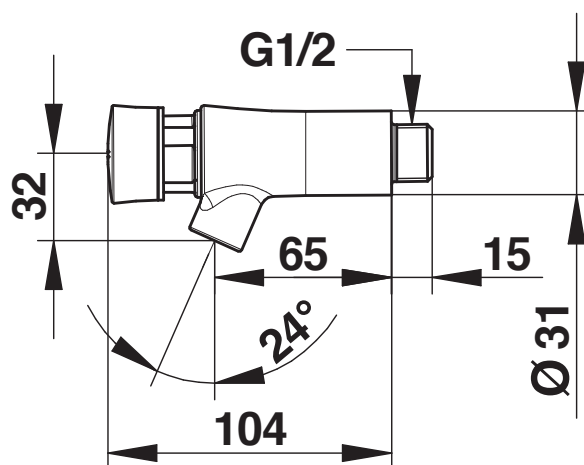

Gamme : Robinet simple temporisé pour lavabo

Réf : 66220 - PRESTO NEO S® Inox mural - 7 secondes (PRESTOGREEN)

> Pression d'utilisation recommandée :

- 1 à 5 bars

> Débit :

- 3 l/mn à 3 bars - Réglage 4 positions
- Dispositif anti-coup de bélier

> Durée d'écoulement :

- 7 secondes

> Alimentation hydraulique :

- Mâle G 1/2" (15x21) en eau froide

> Dimensions :

- Saillie 65mm

> Résistance thermique :

- Ce robinet résiste à une température de 75°C durant 30 minutes dans le cadre de chocs thermiques

> Livré avec :

- 1 Notice de pose

> Normes / Agréments :

- Corps en inox (304 L)
- Résistance au brouillard salin neutre (NSS) : 200 h selon NF ISO 9227