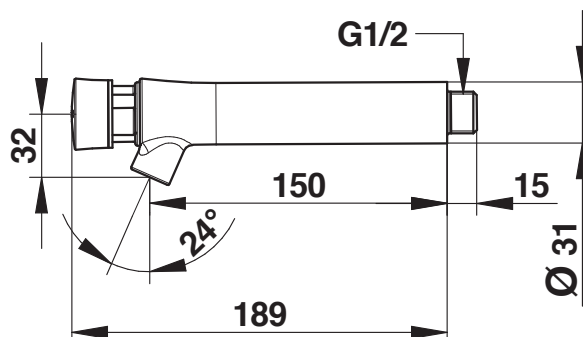

Gamme : Robinet simple temporisé pour lavabo

Réf : 66225 - PRESTO NEO S® Inox mural - 7 secondes (PRESTOGREEN)

> Pression d'utilisation recommandée :

- 1 à 5 bars

> Débit :

- 3 l/mn à 3 bars - Réglage 4 positions
- Dispositif anti-coup de bélier

> Durée d'écoulement :

- 7 secondes

> Alimentation hydraulique :

- Mâle G 1/2" (15x21) en eau froide

> Dimensions :

- Saillie 150mm

> Résistance thermique :

- Ce robinet résiste à une température de 75°C durant 30 minutes dans le cadre de chocs thermiques

> Livré avec :

- 1 Notice de pose

> Normes / Agréments :

- Corps en inox (304 L)
- Résistance au brouillard salin neutre (NSS) : 200 h selon NF ISO 9227