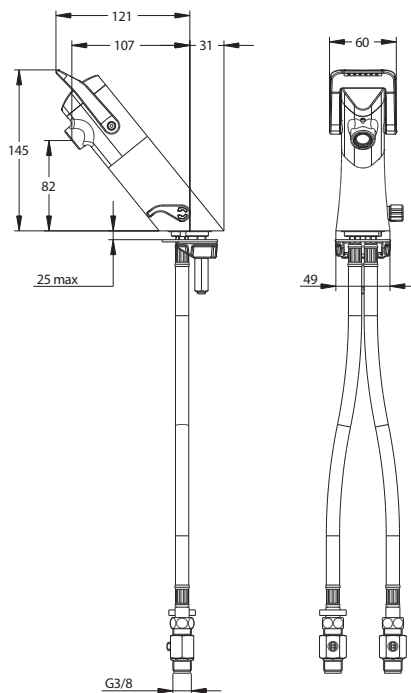

Gamme : PRESTO NEO® DUO

Réf : 68050 - Mitigeur temporisé à manette souple pour lavabo, 7-11sec, 3l/min

> Pression d'utilisation recommandée :

- 1 à 5 bars

> Fonctionnement:

- Déclenchement souple et intuitif par action de levier sur la manette ergonomique vers le haut et/ou le bas
- Adapté pour PMR, enfants ou personnes âgées

> Débit :

- 3l/min à 3 bar avec aérateur réglé intégré anti-tarte - réglage 4 positions
- Dispositif anti-coup de bélier

> Durée d'écoulement :

- Temporisation courte : 7 secondes - manette vers le haut (mouillage)
- Temporisation longue : 11 secondes - manette vers le bas (rinçage)
- Temporisations modifiables sur les 2 positions avec 7, 11 ou 15 sec

> Alimentation hydraulique :

- Flexibles G 3/8" (12x17)

> Matière et finition:

- Corps et capot en laiton | Finition chromée
- Manette ergonomique en polymère technique bi-injection | Finition grise et noire

> Livré avec :

- 2 Flexibles PEX avec clapet anti-retour NF et écrou tournant
- 2 Robinets d'arrêt MM G 3/8" (12x17)
- 2 Joints filtre
- 1 Joint d'embase
- 1 bride de fixation

> Normes / Agréments :

- Corps en laiton chromé conforme aux normes NF EN1982 / NF EN12164 / NF EN12165
- Traitement de surface Nickel-Chrome selon NF EN12540
- Résistance au brouillard salin neutre (NSS) : 200 h selon NF ISO 9227