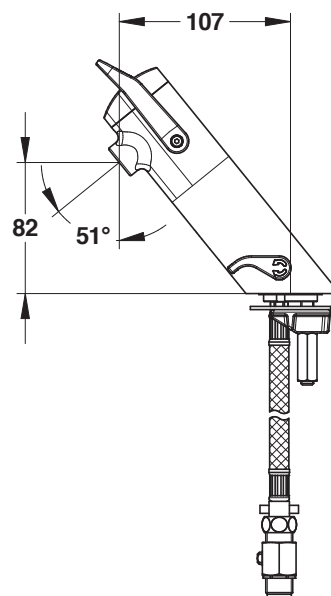

Gamme : Mitigeur temporisé pour lavabo

Réf : 68051 - PRESTO NEO DUO S® sur plage - Simple temporisation

> Pression d'utilisation recommandée :

- 1 à 5 bars

> Débit :

- 3 l/mn à 3 bars - réglage 4 positions
- Dispositif anti-coup de bélier

> Durée d'écoulement :

- 15 secondes ± 5 secondes - manette vers le haut ou vers le bas

> Alimentation hydraulique :

- G 3/8" (12x17)

> Résistance thermique :

- Ce robinet résiste à une température de 75°C durant 30 minutes dans le cadre de chocs thermiques

- Déclenchement souple
- Manette ergonomique bicolore, en polymère technique bi-injection

> Livré avec :

- 2 Flexibles PEX avec clapet anti-retour NF et écrou tournant
- 2 Robinets d'arrêt MM G 3/8" (12x17)
- 2 Joints filtre
- 1 Joint d'embase
- 1 bride de fixation