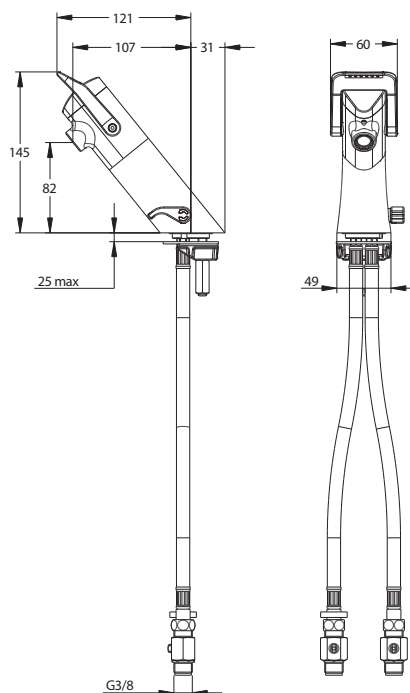

Gamme : PRESTO NEO® DUO

Réf : 68068 - Mitigeur temporisé à manette souple sur plage pour lavabo, 7-11sec, 3l/min

> Pression d'utilisation recommandée :

- 1 à 5 bars

> Débit :

- 3 l/mn à 3 bars avec aérateur réglé intégré anti-tarte - réglage 4 positions
- Dispositif anti-coup de bélier

> Durée d'écoulement :

- Temporisation courte : 7 secondes - manette vers le haut (mouillage)
- Temporisation longue : 11 secondes - manette vers le bas (rinçage)
- Temporisations modifiables sur les 2 positions avec 7, 11 ou 15 sec

> Alimentation hydraulique :

- Flexibles G 3/8" (12x17)

> Matière et finition :

- Corps et capot en laiton | Finition chromée
- Manette ergonomique en polymère technique bi-injection | Finition framboise

> Livré avec :

- 2 Flexibles PEX avec clapet anti-retour NF et écrou tournant
- 2 Robinets d'arrêt MM G 3/8" (12x17)
- 2 Joints filtre
- 1 Joint d'embase
- 1 bride de fixation

> Normes / Agréments :

- Corps en laiton chromé conforme aux normes NF EN1982 / NF EN12164 / NF EN12165
- Traitement de surface Nickel-Chrome selon NF EN12540
- Résistance au brouillard salin neutre (NSS) : 200 h selon NF ISO 9227