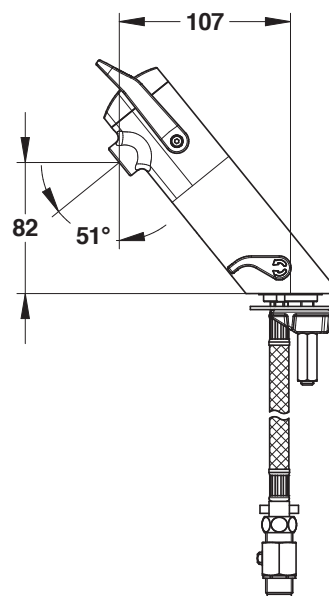

Gamme : Mitigeur temporisé pour lavabo

Réf : 68069 - PRESTO NEO DUO S® sur plage - Simple temporisation

> Pression d'utilisation recommandée :

- 1 à 5 bars

> Débit :

- 3 l/mn à 3 bars - réglage 4 positions
- Dispositif anti-coup de bélier

> Durée d'écoulement :

- 15 secondes ± 5 secondes - manette vers le haut ou vers le bas

> Alimentation hydraulique :

- G 3/8" (12x17)

> Résistance thermique :

- Ce robinet résiste à une température de 75°C durant 30 minutes dans le cadre de chocs thermiques

- Déclenchement souple
- Manette ergonomique bicolore, en polymère technique bi-injection

> Livré avec :

- 2 Flexibles PEX avec clapet anti-retour NF et écrou tournant
- 2 Robinets d'arrêt MM G 3/8" (12x17)
- 2 Joints filtre
- 1 Joint d'embase
- 1 bride de fixation