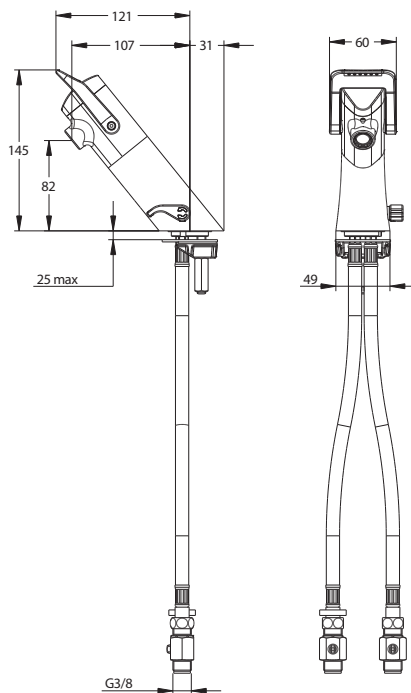

Gamme : PRESTO NEO® DUO S®

Réf : 68070 - Mitigeur temporisé à manette souple sur plage pour lavabo, 7-11sec, 3l/min, antiblocage S®

> Pression d'utilisation recommandée :

- 1 à 5 bars

> Fonctionnement:

- Déclenchement souple et intuitif par action de levier sur la manette ergonomique vers le haut et/ou le bas
- Adapté pour PMR, enfants ou personnes âgées

> Débit :

- 3l/min à 3 bar avec aérateur réglé intégré anti-tarte - réglage 4 positions
- Dispositif anti-coup de bélier

> Durée d'écoulement :

- Temporisation courte : 7 secondes - manette vers le haut (mouillage)
- Temporisation longue : 11 secondes - manette vers le bas (rincage)
- Temporisations modifiables sur les 2 positions avec 7, 11 ou 15 sec

> Alimentation hydraulique :

- Flexibles G 3/8" (12x17)

> Matière et finition:

- Corps et capot en laiton | Finition chromée
- Manette ergonomique en polymère technique bi-injection | Finition framboise

> Résistance thermique :

> Livré avec :

- 2 Flexibles PEX avec clapet anti-retour NF et écrou tournant
- 2 Robinets d'arrêt MM G 3/8" (12x17)
- 2 Joints filtre
- 1 Joint d'embase
- 1 bride de fixation

> Normes / Agréments :

- Corps en laiton chromé conforme aux normes NF EN1982 / NF EN12164 / NF EN12165
- Traitement de surface Nickel-Chrome selon NF EN12540
- Résistance au brouillard salin neutre (NSS) : 200 h selon NF ISO 9227