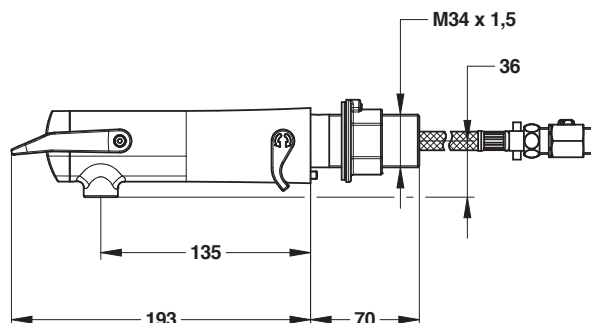

Gamme : Mitigeur temporisé pour lavabo

Réf : 68073 - PRESTO NEO DUO S® mural - Simple temporisation

> Pression d'utilisation recommandée :

- 1 à 5 bars

> Débit :

- 3 l/mn à 3 bars - réglage 4 positions
- Dispositif anti-coup de bélier

> Durée d'écoulement :

- 15 secondes - manette vers le haut ou vers le bas

> Alimentation hydraulique :

- G 3/8" (12x17)

> Résistance thermique :

- Ce robinet résiste à une température de 75°C durant 30 minutes dans le cadre de chocs thermiques

- Déclenchement souple
- Manette ergonomique bicolore, en polymère technique bi-injection

> Installation :

- En traversée de cloison
- Pour mur de 0 à 50 mm

> Livré avec :

- 2 Flexibles PEX avec clapet anti-retour NF et écrou tournant
- 2 Robinets d'arrêt MM G 3/8" (12x17)
- 2 Joints filtre
- 1 écrou de fixation