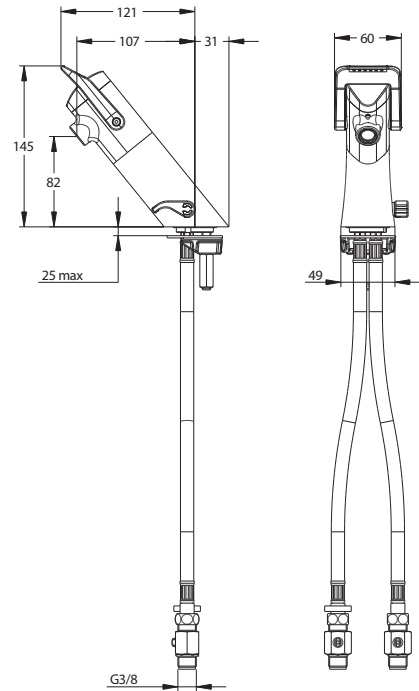

Gamme : PRESTO NEO® DUO

Réf : 68091 - Mitigeur temporisé à manette souple sur plage pour lavabo, 7-11sec, 3l/min