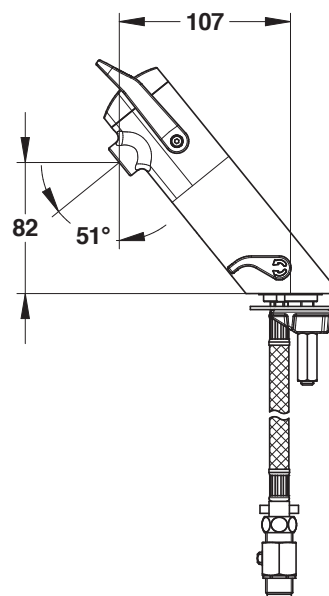

Gamme : Mitigeur temporisé pour lavabo

Réf : 68092 - PRESTO NEO DUO S® sur plage - Simple temporisation

> Pression d'utilisation recommandée :

- 1 à 5 bars

> Débit :

- 3 l/mn à 3 bars - réglage 4 positions
- Dispositif anti-coup de bélier

> Durée d'écoulement :

- 15 secondes ± 5 secondes - manette vers le haut ou vers le bas

> Alimentation hydraulique :

- G 3/8" (12x17)

> Résistance thermique :

- Ce robinet résiste à une température de 75°C durant 30 minutes dans le cadre de chocs thermiques

- Déclenchement souple
- Manette ergonomique bicolore, en polymère technique bi-injection

> Livré avec :

- 2 Flexibles PEX avec clapet anti-retour NF et écrou tournant
- 2 Robinets d'arrêt MM G 3/8" (12x17)
- 2 Joints filtre
- 1 Joint d'embase
- 1 bride de fixation