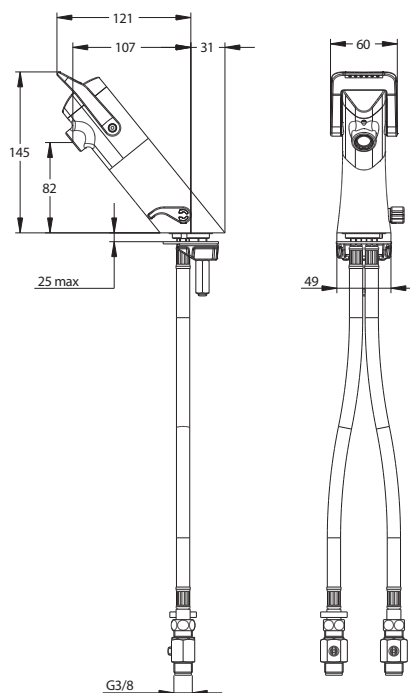

Gamme : PRESTO NEO® DUO S®

Réf : 68093 - Mitigeur temporisé à manette souple sur plage pour lavabo, 7-11sec, 3l/min, antiblocage S®

> Pression d'utilisation recommandée :

- 1 à 5 bars

> Fonctionnement:

- Déclenchement souple et intuitif par action de levier sur la manette ergonomique vers le haut et/ou le bas
- Adapté pour PMR, enfants ou personnes âgées

> Débit :

- 3l/min à 3 bar avec aérateur réglé intégré anti-tarte - réglage 4 positions
- Dispositif anti-coup de bélier

> Durée d'écoulement :

- Temporisation courte : 7 secondes - manette vers le haut (mouillage)
- Temporisation longue : 11 secondes - manette vers le bas (rincage)
- Temporisations modifiables sur les 2 positions avec 7, 11 ou 15 sec

> Alimentation hydraulique :

- Flexibles G 3/8" (12x17)

> Matière et finition:

- Corps et capot en laiton | Finition chromée
- Manette ergonomique en polymère technique bi-injection | Finition anis

> Résistance thermique :

> Livré avec :

- 2 Flexibles PEX avec clapet anti-retour NF et écrou tournant
- 2 Robinets d'arrêt MM G 3/8" (12x17)
- 2 Joints filtre
- 1 Joint d'embase
- 1 bride de fixation

> Normes / Agréments :

- Corps en laiton chromé conforme aux normes NF EN1982 / NF EN12164 / NF EN12165
- Traitement de surface Nickel-Chrome selon NF EN12540
- Résistance au brouillard salin neutre (NSS) : 200 h selon NF ISO 9227