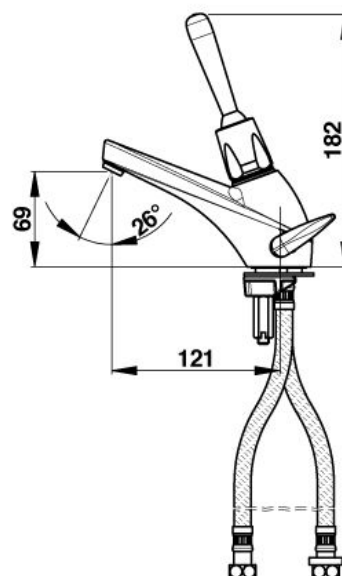

Gamme : Robinet mitigeur temporisé pour lavabo

Réf : 68228 - PRESTO 7000 sur plage

> Pression d'utilisation recommandée :

- 1 à 5 bars

> Débit :

- 3 l/mn à 3 bars - Réglage 4 positions
- Dispositif anti-coup de bélier

> Durée d'écoulement :

- 15 secondes ± 5 secondes

> Fonctionnement :

- Par simple action sur la manette omnidirectionnelle (déclenchement souple)

> Alimentation hydraulique :

- G 3/8" (12x17)

> Résistance thermique :

- Ce robinet résiste à une température de 75°C durant 30 minutes dans le cadre de chocs thermiques

> Sécurité :

- Repère par point de couleur inusable et indémontable (bleu ou rouge)

> Livré avec :

- 2 Joints filtre
- 1 Rondelle de serrage inox
- 2 Flexibles PEX avec clapets anti-retour NF et écrous tournants
- 1 Bride de fixation
- 1 Joint de bride
- 1 Ecou de fixation
- 2 Pions, bleu et rouge

> Normes / Agréments :

- Corps en laiton chromé conforme aux normes NF EN1982 / NF EN12164 / NF EN12165
- Traitement de surface Nickel-Chrome selon NF EN12540
- Résistance au brouillard salin neutre (NSS) : 200 h selon NF ISO 9227

Ce document n'est pas contractuel ; nous nous réservons le droit de modifier les caractéristiques de nos produits sans préavis. Toutes nos marques et tous modèles sont déposés.