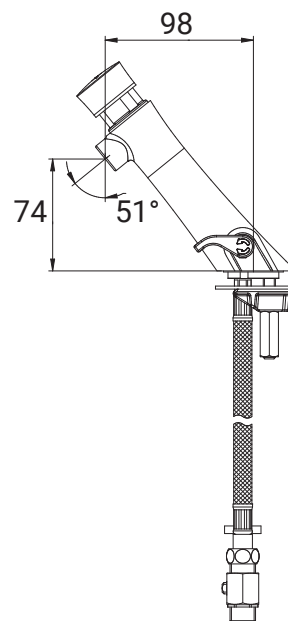

Gamme : PRESTO NEO

Réf : 68404 - Mitigeur temporisé sur plage pour lavabo - Système antiblocage S®

> Pression d'utilisation recommandée :

- 1 à 5 bars

> Débit :

- 3 l/mn à 3 bars - Réglage 4 positions
- Dispositif anti-coup du béliet

> Durée d'écoulement :

- 15 secondes ± 5 secondes

> Alimentation hydraulique :

- G 3/8" (12x17)

> Résistance thermique :

- Ce robinet résiste à une température de 75°C durant 30 minutes dans le cadre de chocs thermiques

> Sécurité :

- Système S® interdisant le blocage en écoulement continu
- Bouton non tournant évitant tout risque d'usure prématurée
- Repère par point de couleur rouge inusable et indémontable
- Limitation de la température maximale par butée (à 38°C pour une eau froide à 15°C/3 bar et une eau chaude à 60°C/3 bar)

> Livré avec :

- 2 Flexibles PEX avec clapet anti-retour NF et écrou tournant
- 2 Joints filtre
- 1 Rondelle de serrage inox
- 1 Bride de fixation
- 1 Joint de bride
- 1 Ecrou de fixation

> Normes / Agréments :

- Corps en laiton chromé conforme aux normes NF EN1982/ NF EN 12164 / NF EN 12165
- Traitement de surface Nickel-Chrome selon NF EN12540
- Résistance au brouillard salin neutre (NSS) : 200 h selon NF ISO 9227