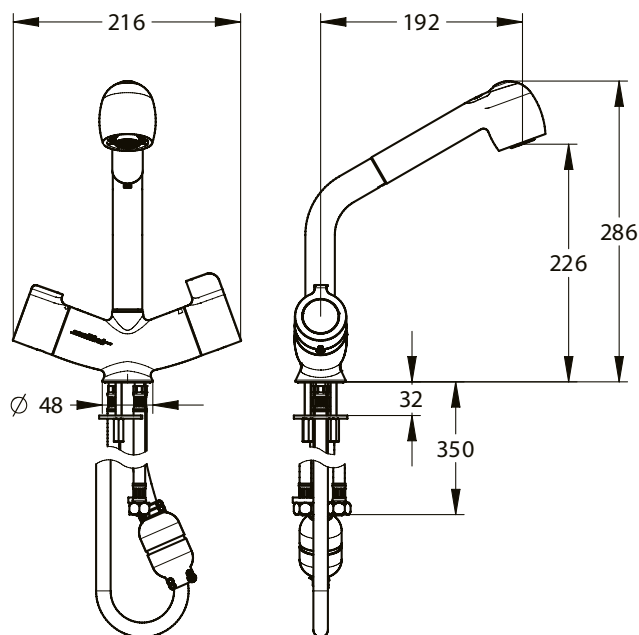

Gamme : Sanifirst - Robinetterie Santé

Réf : 75714 - Mitigeur thermostatique monotrou d'évier ou paillasse bébé MASTERMIX

> Les "plus" produits

- Adapté pour les services de Maternité et crèches
- TECHNOLOGIE BREVETEE MASTERMIX
- Association innovante d'une cartouche céramique spécifique et d'une cartouche thermostatique : sécurité et fiabilité.
- Sans intercommunication EFS/ECS
- Sans clapet anti-retour
- Corps à intérieur lisse : limite le risque de développement bactérien
- Intuitivité des organes de commande
- Double butée de température (38°C et 41°C) et réglage de butée maximum de débit
- Maintien de température et sécurité anti-brûlure
- Montage et maintenance simples et rapides
- Douchette extractible 2 jets : pour une meilleure prise en main

> Sécurité anti-brûlure

- Volant de température avec double butée de température 38°C et 41°C. Déverrouillage sécurisé pour choc thermique et accessible uniquement par les services techniques sans démonter le volant.

> Modèle

- Mitigeur d'évier thermostatique monotrou MASTERMIX sans chambre de mélange sous pression (évitant intercommunication EFS et ECS en amont de l'obturateur).
- Température réglable de 18 à 41°C
- Bec orientable, saillie 200 mm
- Hauteur sous bec : 231 mm

> Matériau

- Corps et volants ergonomiques rotatifs en zamak chromés

> Raccordement

- Flexible de douchette à intérieur silicone et extérieur tresse nylon
- Flexibles d'alimentation PEX M8x1 écrou prisonnier G3/8 Lg 360 mm, et joint filtres. Diamètre de perçage du plan de travail 40 mm