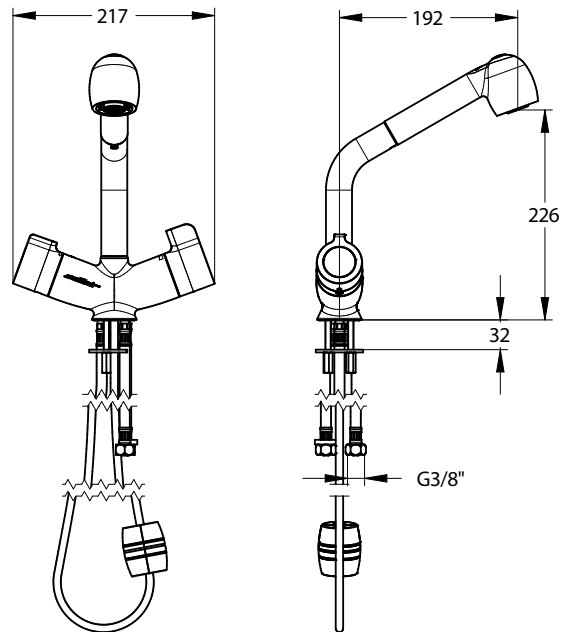

Gamme : Sanifirst - Robinetterie Santé

Réf : 75731 - Mitigeur thermostatique monotrou d'évier ou paillasse bébé MASTERMIX

> Les "plus" produits

- Adapté pour les services de Maternité et crèches
- TECHNOLOGIE BREVETEE MASTERMIX
- Association innovante d'une cartouche céramique spécifique et d'une cartouche thermostatique : sécurité et fiabilité.
- Sans intercommunication EFS/ECS
- Sans clapet anti-retour
- Corps à intérieur lisse : limite le risque de développement bactérien
- Intuitivité des organes de commande
- Double butée de température (38°C et 41°C) et réglage de butée maximum de débit
- Maintien de température et sécurité anti-brûlure
- Montage et maintenance simples et rapides
- Douchette extractible 2 jets : pour une meilleure prise en main
- Flexible de douchette à intérieur et extérieur lisse noir

> Sécurité anti-brûlure

- Volant de température avec double butée de température 38°C et 41°C. Déverrouillage sécurisé pour choc thermique et accessible uniquement par les services techniques sans démonter le volant.

> Modèle

- Mitigeur d'évier thermostatique monotrou MASTERMIX sans chambre de mélange sous pression (évitant intercommunication EFS et ECS en amont de l'obturateur).
- Température réglable de 18 à 41°C
- Bec orientable, saillie 200 mm
- Hauteur sous bec : 231 mm

> Matériau

- Corps et volants ergonomiques rotatifs en zamak chromés

> Raccordement

- Flexible de douchette à intérieur et extérieur lisse noir
- Flexibles d'alimentation PEX M8x1 écrou prisonnier G3/8 Lg 360 mm, et joint filtres. Diamètre de perçage du plan de travail 40 mm