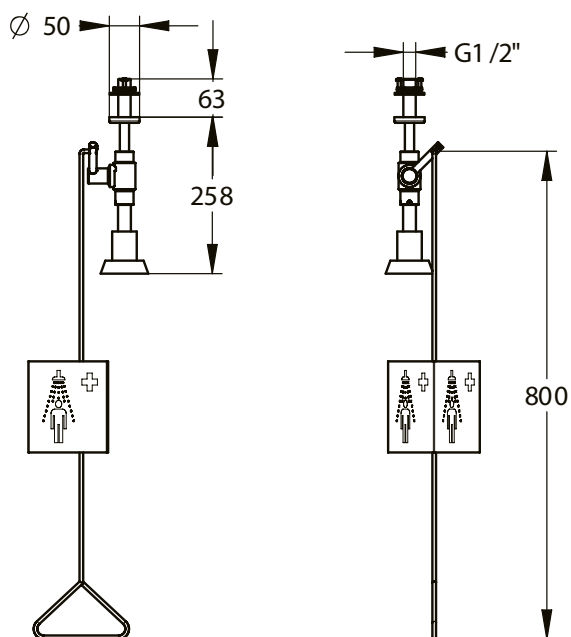

Gamme : DOUCHE DE SECURITE

Réf : 85753 - ALIMENTATION PLAFOND

> Fonction :

- Indispensable dans les locaux où tout risque de projection de produits dangereux existe, cette douche de sécurité 1 tête fixe permet une décontamination immédiate par projection d'eau par simple action sur la poignée, facilement accessible en cas d'urgence. L'écoulement de l'eau continue automatiquement jusqu'à l'arrêt volontaire de l'utilisateur.

> Pression minimale d'utilisation :

- 1 Bar

> Matériaux :

- Laiton avec une couche de poudre de polyester, résistante aux produits chimiques

> Composition :

- Pomme de douche limitant la rétention d'eau
- Manette de déclenchement de la douche robuste et efficace

> Alimentation hydraulique :

- Tête fixe - Mâle 1/2"

> Facilité d'installation

> Conforme EN15154 et ANSI Z358.1 : 2004

> Poids approximatif : 2 Kg