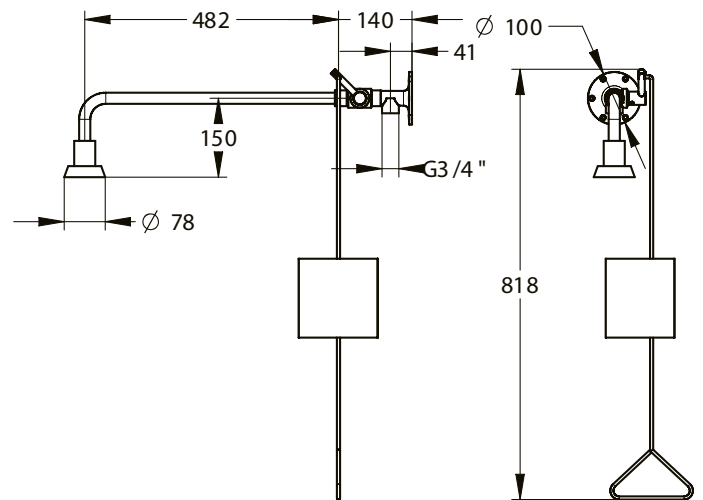

Gamme : DOUCHE DE SECURITE

Réf : 85755 - ALIMENTATION SUR TUYAUTERIE APPARENTE

> Fonction :

- Indispensable dans les locaux où tout risque de projection de produits dangereux existe, cette douche de sécurité 1 tête fixe permet une décontamination immédiate par projection d'eau par simple action sur la poignée, facilement accessible et manoeuvrable en cas d'urgence. L'écoulement de l'eau continue automatiquement jusqu'à l'arrêt volontaire de l'utilisateur.

> Pression minimale d'utilisation :

- 1 bar

> Matériaux :

- Laiton avec une couche de poudre de polyester résistante aux produits chimiques

> Normes / Agréments :

- Cette douche de sécurité répond à des normes obligatoires qui lui garantissent qualité de fabrication, de fonctionnement et compatibilité avec les normes en vigueur dans chaque zone :
- USA : ANSI – Z358 – 1.2004
- Europe : EN 15154 -1/ 2

> Composition :

- Pomme de douche limitant la rétention d'eau
- Manette de déclenchement de la douche robuste et efficace

> Alimentation hydraulique :

- Tête fixe - Femelle 3/4"

> Facilité d'installation

> Conforme EN 15154 et ANSI Z358.1 :2004

> Poids approximatif : 3 Kg