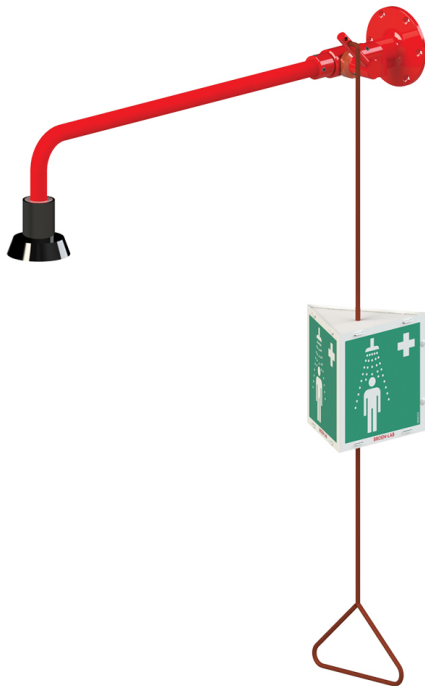

Gamme : DOUCHE DE SECURITE

Réf : 85755 - ALIMENTATION SUR TUYAUTERIE APPARENTE

> Fonction :

- Indispensable dans les locaux où tout risque de projection de produits dangereux existe, cette douche de sécurité 1 tête fixe permet une décontamination immédiate par projection d'eau par simple action sur la poignée, facilement accessible et manoeuvrable en cas d'urgence. L'écoulement de l'eau continue automatiquement jusqu'à l'arrêt volontaire de l'utilisateur.

> Pression minimale d'utilisation :

- 1 bar

> Matériaux :

- Laiton avec une couche de poudre de polyester résistante aux produits chimiques

> Normes / Agréments :

- Cette douche de sécurité répond à des normes obligatoires qui lui garantissent qualité de fabrication, de fonctionnement et compatibilité avec les normes en vigueur dans chaque zone :
- USA : ANSI – Z358 – 1.2004
- Europe : EN 15154 -1/ 2

> Composition :

- Pomme de douche limitant la rétention d'eau
- Manette de déclenchement de la douche robuste et efficace

> Alimentation hydraulique :

- Tête fixe - Femelle 3/4"

> Facilité d'installation

> Conforme EN 15154 et ANSI Z358.1 :2004

> Poids approximatif : 3 Kg