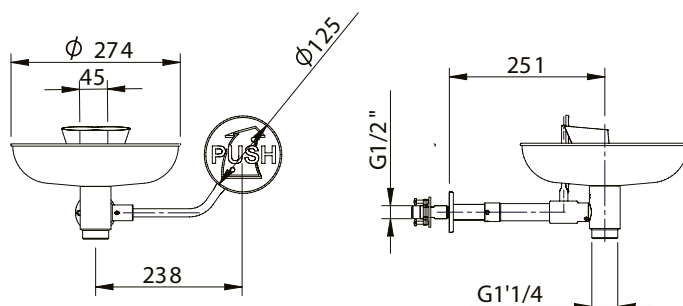

Gamme : LAVE-YEUX DE SECURITE

Réf : 85765 - MODELE AVEC VASQUE - MONTAGE MURAL

> Fonction :

- Indispensable dans les locaux où tout risque de projection de produits dangereux existe, ce lave yeux de sécurité mural 2 jets permet le lavage en douceur et l'élimination des impuretés et des produits contaminant par simple action sur la commande, large et ergonomique marquée d'autocollants pour une meilleure visualisation. L'écoulement de l'eau continue automatiquement jusqu'à l'arrêt volontaire de l'utilisateur.

> Pression minimum :

- 1,5 bar

> Pression maximum :

- 10 bar

> Alimentation hydraulique :

- Commande à manette Mâle G ½" (15x21)

> Débit :

- Régulé 26L/min