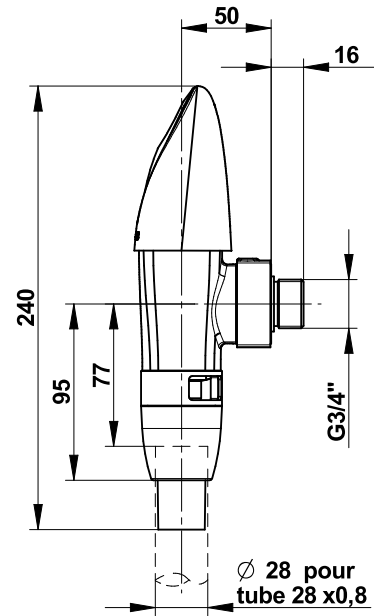

Tipologia: Flussometro meccanico murale

Rif: 14211 - PRESTO 1000 XL ECO 4 L

> Pressione di utilizzo raccomandata:

- da 1 a 5 bar

> Portata:

- 4 litri per utilizzo, regolabile
- dispositivo anticolpo d'ariete
- limitatore di portata automatico che assicura una portata costante di 1 l/sec, da 1,2 a 4 bar

> Durata erogazione:

- 4 secondi

> Raccordi:

- M Ø 3/4" (20x27)
- tubo di cacciata Ø 28 mm

> Materiali e finitura:

- corpo in ottone cromato

> Sicurezza:

- dispositivo anti-sifonico: impedisce la risalita di acque nere all'interno dell'impianto
- sistema antibloccaggio S®, impedisce l'erogazione continua di acqua in caso di blocco del pulsante

> Fornito con:

- rubinetto d'arresto
- rosone
- istruzioni di montaggio

> Norme / Conformità:

- classe acustica II
- corpo in ottone cromato conforme alle norme NF EN1982, NF EN12164, NF EN12165
- trattamento della superficie nichel-cromo conforme alla norma NF EN12540
- resistenza all'aggressione salina 200 H (test NSS) conforme alla norma NF ISO 9227