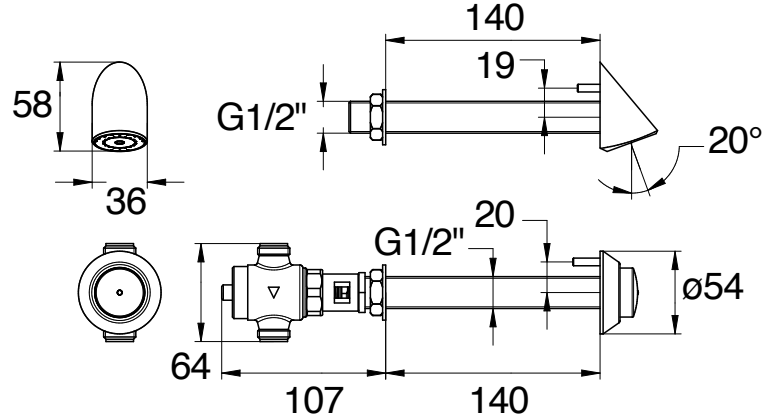

Tipologia: Rubinetto meccanico monoacqua dietro parete per doccia

Rif: 31186 - PRESTO 512 S® TC - kit completo

> Pressione di utilizzo raccomandata:

- da 1 a 5 bar

> Portata:

- 6 l/min a 3 bar con limitatore di portata interno
- dispositivo anticampo d'ariete

> Durata erogazione:

- 20 secondi (-5/+5 secondi) regolabile

> Raccordi:

- Ø M 1/2" (15x21)

> Resistenza termica:

- resiste ad una temperatura di 75° C per 30 minuti consecutivi, consentendo di effettuare uno shock termico anti-legionella

> Sicurezza:

- sistema antibloccaggio S®, impedisce l'erogazione continua di acqua in caso di blocco del pulsante

> Fornito con:

- comando dietro parete per pareti con spessore da 15 a 200 mm
- rubinetto monoacqua Presto 512 S® per doccia
- soffione doccia fisso antivandalo anticalcare anti-impiccagione con griglia orientabile su due posizioni (17° o 25°)
- 2 rondelle per la regolazione della temporizzazione
- 1 guarnizione piastra
- 1 dado Ø 1/2" (15x21)

> Norme / Conformità:

- temporizzazione in conformità alla norma EN816 "Rubinetteria a chiusura automatica PN10"
- corpo in ottone cromato conforme alle norme NF EN1982, EN12164, NF EN12165
- resistenza all'aggressione salina 200 H (test NSS) conforme alla norma NF ISO 9227