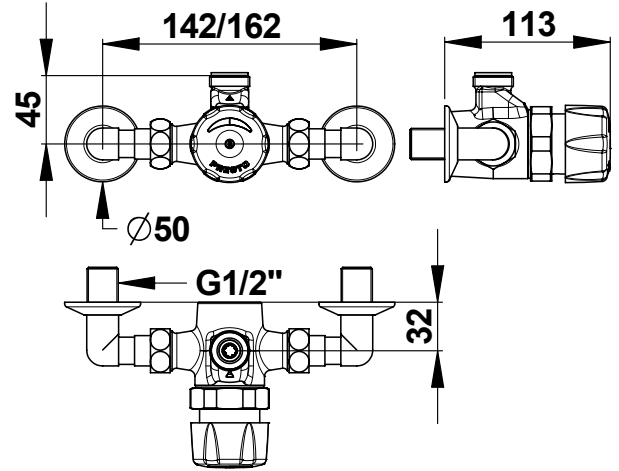

Tipologia: Miscelatore meccanico murale per doccia
Rif: 35168 - PRESTO ALPA® S®

> Pressione di utilizzo raccomandata:

- da 1 a 5 bar

> Portata:

- 8 l/mn a 3 bar con limitatore di portata
- dispositivo anticampo d'ariete

> Durata erogazione:

- 30 secondi (-10/+5 secondi)

> Raccordi:

- Ø M 3/4" (20x27)

> Materiali e finiture:

- pulsante cromato

> Resistenza termica:

- resiste ad una temperatura di 75° C per 30 minuti consecutivi, consentendo di effettuare uno shock termico anti-legionella

> Fornito con:

- 2 guarnizioni filtro
- 1 raccordo a dado Ø 3/4" (20x27)
- 2 raccordi a gomito telescopici in ottone cromato
- 2 valvole di non ritorno NF
- istruzioni di montaggio

> Norme / Conformità:

- temporizzazione in conformità alla norma EN816 "Rubinetteria a chiusura automatica PN10"
- corpo in ottone cromato conforme alle norme NF EN1982, EN12164, NF EN12165
- trattamento della superficie nichel-cromo conforme alla norma NF EN12540
- resistenza all'aggressione salina 200 H (test NSS) conforme alla norma NF ISO 9227