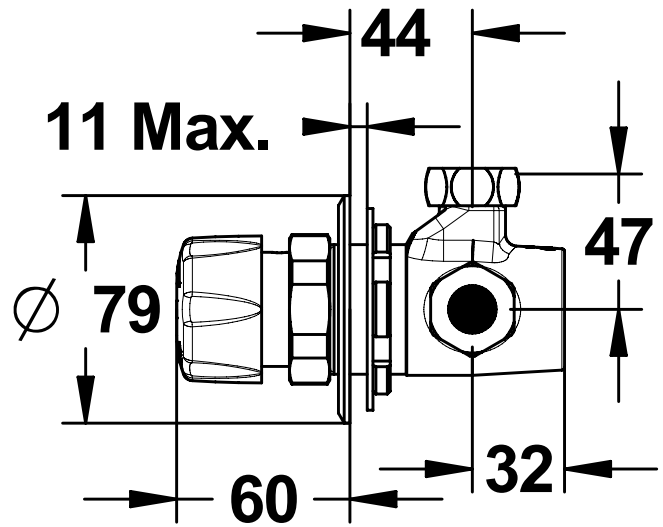

Tipologia: Miscelatore meccanico per doccia
Rif: 35176 - PRESTO ALPA S® PANNELLO

> Pressione di utilizzo raccomandata:

- da 1 a 5 bar

> Portata:

- 8 l/min a 3 bar con limitatore di portata
- dispositivo anticampo d'ariete

> Durata erogazione:

- 30 secondi (-10/+5 secondi)

> Raccordi:

- Ø M 3/4" (20x27)

> Materiali e finiture:

- pulsante cromato

> Resistenza termica:

- resiste ad una temperatura di 75° C per 30 minuti consecutivi, consentendo di effettuare uno shock termico anti-legionella

> Fornito con:

- 1 rosone per montaggio su pannello
- 2 guarnizioni filtro
- 3 raccordi a dado Ø 3/4" (20x27)
- 2 valvole di non ritorno NF
- istruzioni di montaggio

> Norme / Conformità:

- temporizzazione in conformità alla norma EN816 "Rubinetteria a chiusura automatica PN10"
- corpo in ottone cromato conforme alle norme NF EN1982, EN12164, NF EN12165
- trattamento della superficie nichel-cromo conforme alla norma NF EN12540
- resistenza all'aggressione salina 200 H (test NSS) conforme alla norma NF ISO 9227