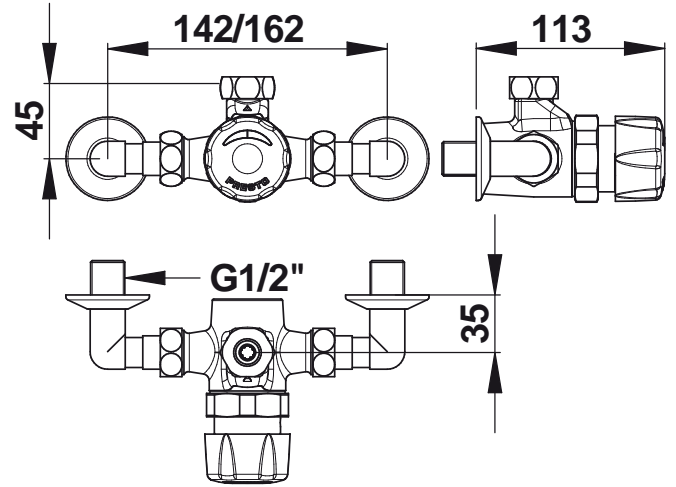

**Tipologia:** Miscelatore meccanico murale per doccia

**Rif:** 35814 - PRESTO ALPA®

**> Pressione di utilizzo raccomandata:**

- da 1 a 5 bar

**> Portata:**

- 8 l/mn a 3 bar con limitatore di portata
- dispositivo anticolpo d'ariete

**> Durata erogazione:**

- 30 secondi (-10/+5 secondi)

**> Raccordi:**

- Ø M 1/2" (15x21) su raccordi a gomito telescopici

**> Materiali e finiture:**

- pulsante cromato

**> Resistenza termica:**

- resiste ad una temperatura di 75° C per 30 minuti consecutivi, consentendo di effettuare uno shock termico anti-legionella

**> Sicurezza:**

- sistema di limitazione della temperatura massima dell'acqua calda per diminuire i rischi di scottature

**> Fornito con:**

- 2 guarnizioni filtro
- 1 raccordo a dado Ø 3/4" (20x27)
- 2 raccordi a gomito telescopici in ottone cromato
- 2 valvole di non ritorno NF
- istruzioni di montaggio

**> Norme / Conformità:**

- temporizzazione in conformità alla norma EN816 "Rubinetteria a chiusura automatica PN10"
- corpo in ottone cromato conforme alle norme NF EN1982, EN12164, NF EN12165
- trattamento della superficie nichel-cromo conforme alla norma NF EN12540
- resistenza all'aggressione salina 200 H (test NSS) conforme alla norma NF ISO 9227