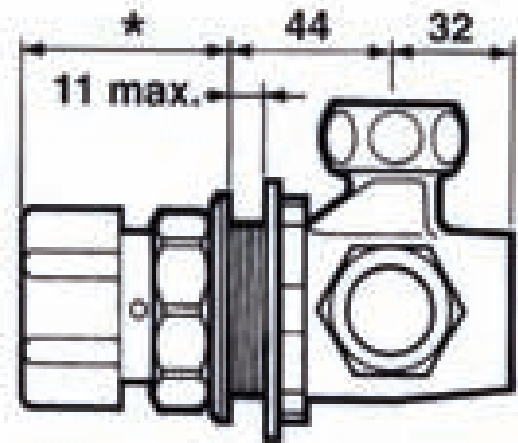

Tipologia: Miscelatore meccanico per doccia
Rif: 35906 - PRESTO ALPA® PANNELLO

* 52mm Bouton noir / Black knob

* 57mm Bouton chromé / Chrome-plated knob

> **Pressione di utilizzo raccomandata:**

- da 1 a 5 bar

> **Portata:**

- 8 l/min a 3 bar con limitatore di portata
- dispositivo anticampo d'ariete

> **Durata erogazione:**

- 30 secondi (-10/+5 secondi)

> **Raccordi:**

- Ø M 3/4" (20x27)

> **Materiali e finiture:**

> **Fornito con:**

- 1 rosone per montaggio su pannello
- 2 guarnizioni filtro
- 3 raccordi a dado Ø 3/4" (20x27)
- 2 valvole di non ritorno NF
- istruzioni di montaggio

> **Norme / Conformità:**

- temporizzazione in conformità alla norma EN816 "Rubinetteria a chiusura automatica PN10"
- corpo in ottone cromato conforme alle norme NF EN1982, EN12164, NF EN12165
- trattamento della superficie nichel-cromo conforme alla norma NF EN12540
- resistenza all'aggressione salina 200 H (test NSS) conforme alla norma NF ISO 9227