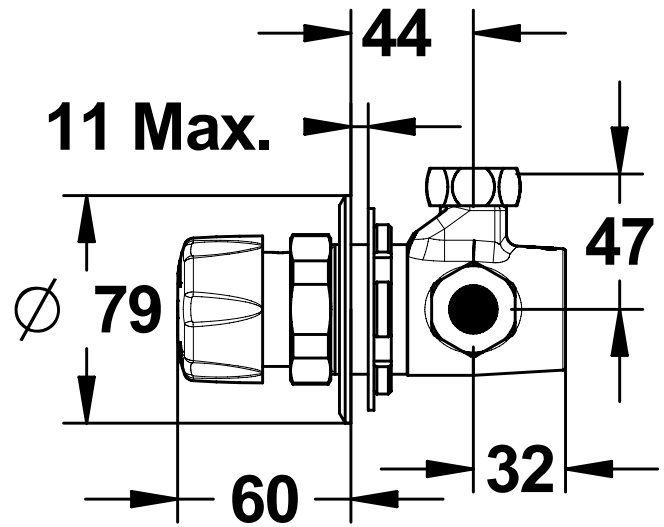

Tipologia: Miscelatore meccanico per doccia
Rif: 35936 - PRESTO ALPA® PANNELLO

> Pressione di utilizzo raccomandata:

- da 1 a 5 bar

> Portata:

- 8 l/min a 3 bar con limitatore di portata
- dispositivo anticampo d'ariete

> Durata erogazione:

- 30 secondi (-10/+5 secondi)

> Raccordi:

- Ø M 3/4" (20x27)

> Materiali e finiture:

- pulsante cromato

> Resistenza termica:

- resiste ad una temperatura di 75° C per 30 minuti consecutivi, consentendo di effettuare uno shock termico anti-legionella

> Sicurezza:

- sistema di limitazione della temperatura massima dell'acqua calda per diminuire i rischi di scottature

> Fornito con:

- 1 rosone per montaggio su pannello
- 2 guarnizioni filtro
- 3 raccordi a dado Ø 3/4" (20x27)
- 2 valvole di non ritorno NF
- istruzioni di montaggio

> Norme / Conformità:

- temporizzazione in conformità alla norma EN816 "Rubinetteria a chiusura automatica PN10"
- corpo in ottone cromato conforme alle norme NF EN1982, EN12164, NF EN12165
- trattamento della superficie nichel-cromo conforme alla norma NF EN12540
- resistenza all'aggressione salina 200 H (test NSS) conforme alla norma NF ISO 9227