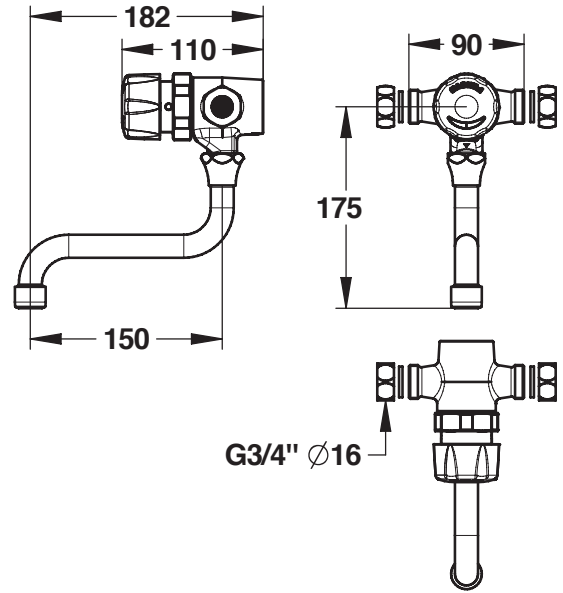

**Tipologia:** Miscelatore meccanico murale

**Rif:** 35963 - PRESTO 3500

**> Pressione di utilizzo raccomandata:**

- da 1 a 5 bar

**> Portata:**

- limitatore di portata 5 l/min integrato
- dispositivo anticolpo d'ariete
- bocca girevole con rompigitto

**> Durata erogazione:**

- 15 secondi  $\pm$  5 sec.

**> Raccordi:**

- M  $\varnothing$  3/4" (20x27)
- valvole di non ritorno NF

**> Materiali e finiture:**

- pulsante cromato

**> Resistenza termica:**

- resiste ad una temperatura di 75° C per 30 minuti consecutivi, consentendo di effettuare uno shock termico anti-legionella

**> Sicurezza:**

- sistema di limitazione della temperatura massima dell'acqua calda per diminuire i rischi di scottature

**> Fornito con:**

- 2 guarnizioni filtro
- 2 raccordi a dado  $\varnothing$  3/4" (20x27)
- 2 valvole di non ritorno NF
- istruzioni di montaggio

**> Norme / Conformità:**

- corpo in ottone cromato conforme alle norme NF EN1982, EN12164, NF EN12165
- trattamento della superficie nichel-cromo conforme alla norma NF EN12540
- resistenza all'aggressione salina 200 H (test NSS) conforme alla norma NF ISO 9227