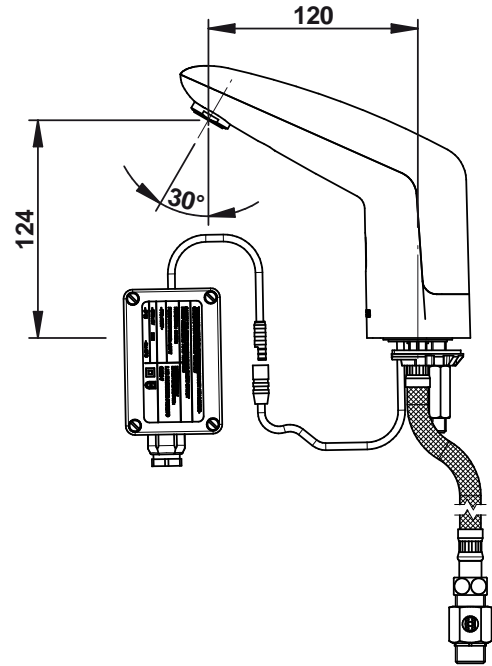

**Tipologia:** Rubinetto elettronico monoacqua

**Rif:** 55051 - PRESTO VOLTA® con trasformatore - versione SANTÉ

**> Pressione di utilizzo raccomandata:**

- da 1 a 5 bar

**> Portata:**

- limitatore di portata 6 l/min
- rompigetto a stella
- dispositivo anticampo d'ariete

**> Raccordi:**

- Ø 3/8" (12x17)

**> Alimentazione:**

- trasformatore 230/7V in contenitore IP65

**> Materiali e finiture:**

- corpo e calotta in metallo modellato iniettato

**> Resistenza termica:**

- resiste ad una temperatura di 75° C per 30 minuti consecutivi, consentendo di effettuare uno shock termico anti-legionella

**> Fornito con:**

- 1 dado di fissaggio
- 1 guarnizione e 1 rondella
- 1 flessibile PEX con dado folle
- 1 rubinetto d'arresto Ø 3/8" (12x17)
- 1 guarnizione filtro
- 1 adesivo di segnalazione
- istruzioni di montaggio