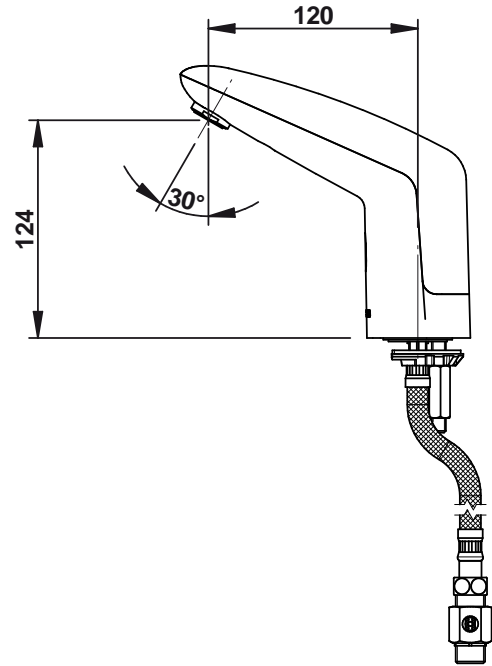

Tipologia: Rubinetto elettronico monoacqua
Rif: 55060 - PRESTO VOLTA® con pila

> Pressione di utilizzo raccomandata:

- da 1 a 5 bar

> Portata:

- limitatore di portata 3 l/min
- areatore anti-calcare
- dispositivo anticolpo d'ariete

> Raccordi:

- Ø 3/8" (12x17)

> Alimentazione:

- pila al litio 6 Volt tipo CRP2 in contenitore integrato nel corpo del rubinetto

> Materiali e finiture:

- corpo e calotta in metallo modellato iniettato

> Resistenza termica:

- resiste ad una temperatura di 75° C per 30 minuti consecutivi, consentendo di effettuare uno shock termico anti-legionella

> Sicurezza:

- chiusura automatica dell'elettrovalvola dopo 30 secondi di erogazione continua, oppure in caso di pila scarica o degrado della fotocellula

> Fornito con:

- 1 dado di fissaggio
- 1 guarnizione e 1 rondella
- 1 flessibile con dado folle
- 1 rubinetto d'arresto MM Ø 3/8" (12x17)
- 1 guarnizione filtro
- 1 adesivo di segnalazione
- istruzioni di montaggio