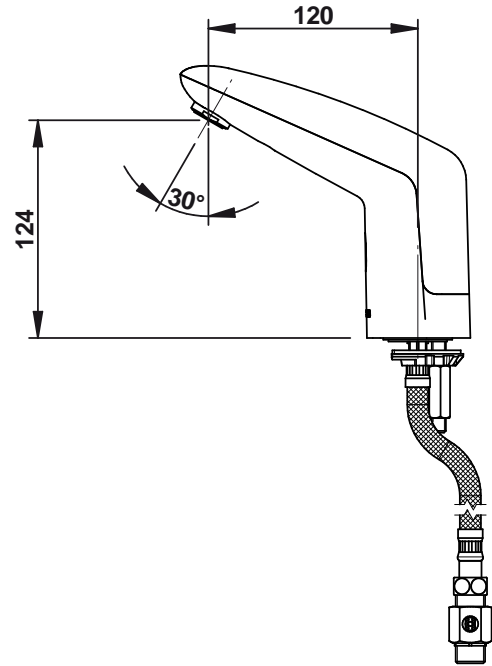

Tipologia: Rubinetto elettronico monoacqua
Rif: 55062 - PRESTO VOLTA® con pila - versione SANTÉ

> Pressione di utilizzo raccomandata:

- da 1 a 5 bar

> Portata:

- limitatore di portata 6 l/min
- rompigetto a stella
- dispositivo anticampo d'ariete

> Raccordi:

- Ø 3/8" (12x17)

> Alimentazione:

- pila al litio 6 Volt tipo CRP2 in contenitore integrato nel corpo del rubinetto

> Materiali e finiture:

- corpo e calotta in metallo modellato iniettato

> Resistenza termica:

> Fornito con:

- 1 dado di fissaggio
- 1 guarnizione e 1 rondella
- 1 flessibile PEX con dado folle
- 1 rubinetto d'arresto Ø 3/8" (12x17)
- 1 guarnizione filtro
- 1 adesivo di segnalazione
- istruzioni di montaggio

> Norme / Conformità:

- conformità alla norma EN 15091 "Sanitary tapware - Electronic opening and closing sanitary tapware."
- ottone conforme alle norme NF EN1982, EN12164, NF EN12165
- resistenza all'aggressione salina 200 H (test NSS) conforme alla norma NF ISO 9227