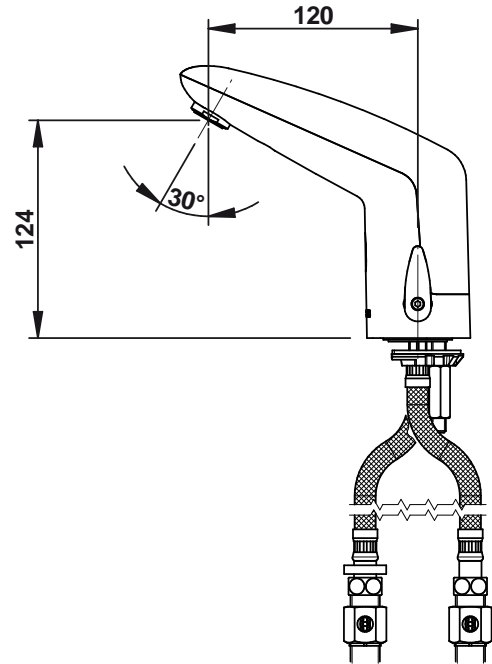

Tipologia: Miscelatore elettronico
Rif: 55160 - PRESTO VOLTA® con pila

> Pressione di utilizzo raccomandata:

- da 1 a 5 bar

> Portata:

- limitatore di portata 3 l/min
- areatore anti-calcare
- dispositivo anticampo d'ariete

> Raccordi:

- Ø 3/8" (12x17)

> Alimentazione:

- pila al litio 6 Volt tipo CRP2 in contenitore integrato nel corpo del rubinetto

> Materiali e finiture:

- corpo e calotta in metallo modellato iniettato

> Resistenza termica:

- resiste ad una temperatura di 75° C per 30 minuti consecutivi, consentendo di effettuare uno shock termico anti-legionella

> Sicurezza:

- sistema di limitazione della temperatura massima dell'acqua calda per diminuire i rischi di scottature
- chiusura automatica dell'elettrovalvola dopo 30 secondi di erogazione continua, oppure in caso di pila scarica o degrado della fotocellula

> Fornito con:

- 1 dado di fissaggio
- 1 guarnizione e 1 rondella
- 2 flessibili PEX con dado folle e valvole di non ritorno NF
- 2 rubinetti d'arresto MM Ø 3/8" (12x17)
- 2 guarnizioni filtro
- 1 adesivo di segnalazione
- istruzioni di montaggio