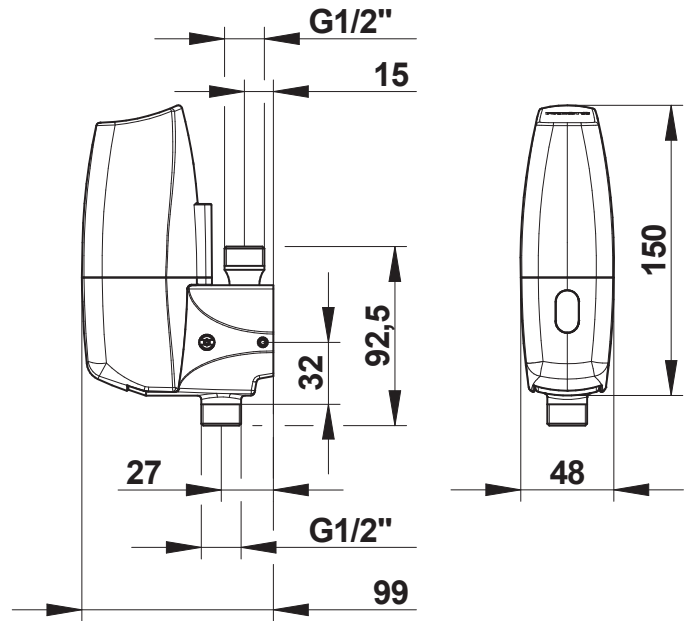

Tipologia: Rubinetto elettronico murale per orinatoi
Rif: 55370 - PRESTO SENSAO® 8400 N