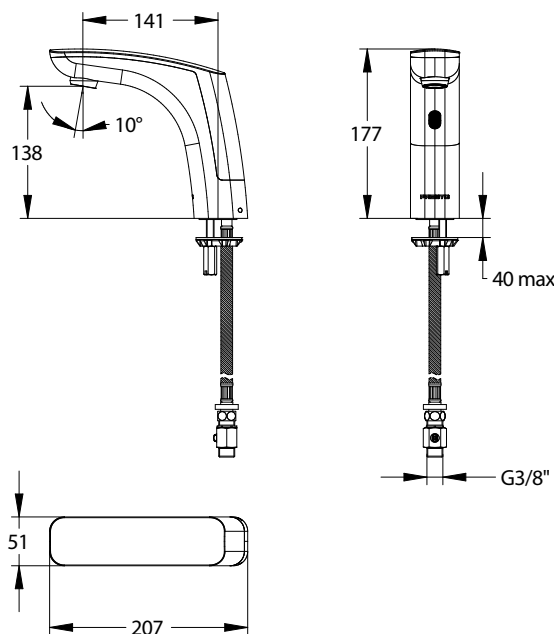

Tipologia: Rubinetto elettronico monoacqua

Rif: 55379 - PRESTO NOVA® con pila

> Pressione di utilizzo raccomandata:

- da 1 a 5 bar

> Portata:

- limitatore di portata 3 l/min
- areatore anti-calcare
- dispositivo anticampo d'ariete

> Raccordi:

- Ø 3/8" (12x17)

> Alimentazione:

- pila al litio 6 Volt tipo CRP2 in contenitore integrato nel corpo del rubinetto

> Materiali e finiture:

- corpo e calotta in metallo modellato iniettato
- finitura chrome

> Fornito con:

- 1 dado di fissaggio
- 1 guarnizione e 1 rondella
- 1 flessibile con dado folle
- 1 rubinetto d'arresto Ø 3/8" (12x17)
- 1 guarnizione filtro
- 1 adesivo di segnalazione
- istruzioni di montaggio

> Norme / Conformità:

- conformità alla norma EN 15091 "Sanitary tapware - Electronic opening and closing sanitary tapware"
- ottone conforme alle norme NF EN1982, EN12164, NF EN12165
- resistenza all'aggressione salina 200 H (test NSS) conforme alla norma NF ISO 9227