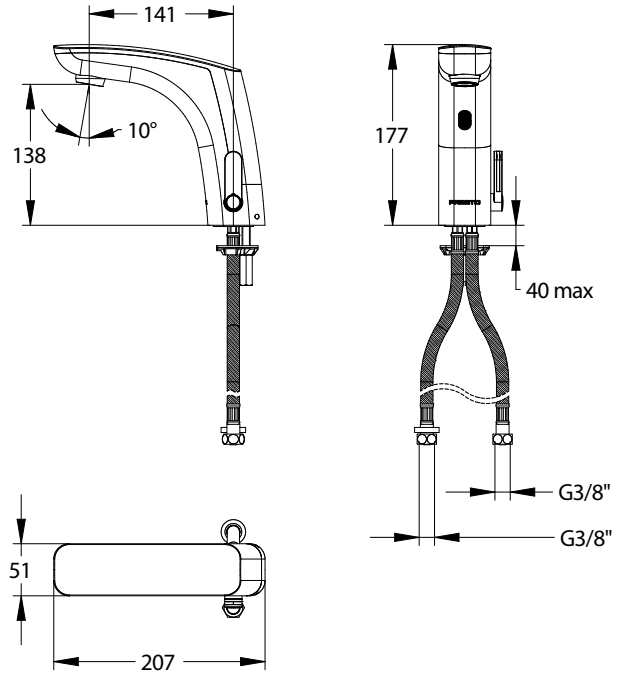

Tipologia: Miscelatore elettronico
Rif: 55385 - PRESTO NOVA® con pila