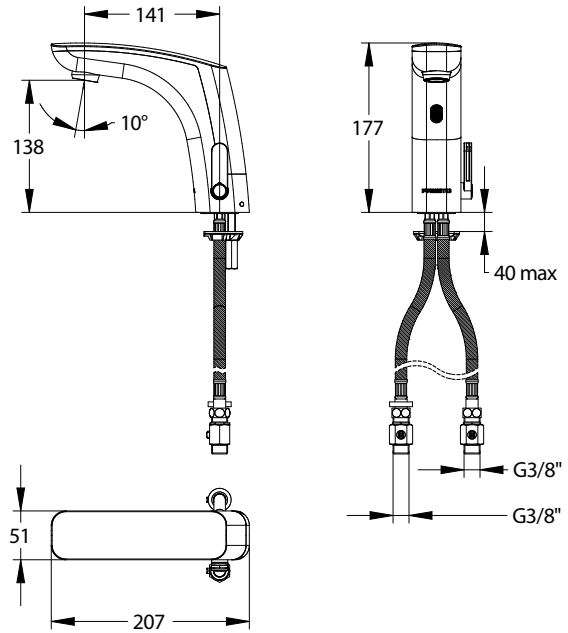

Tipologia: Miscelatore elettronico

Rif: 55387 - PRESTO NOVA® con pila

> Pressione di utilizzo raccomandata:

- da 1 a 5 bar

> Portata:

- limitatore di portata 3 l/min
- areatore anti-calcare
- dispositivo anticolpo d'ariete

> Raccordi:

- Ø 3/8" (12x17)

> Alimentazione:

- pila al litio 6 Volt tipo CRP2 in contenitore integrato nel corpo del rubinetto

> Materiali e finiture:

- corpo e calotta in metallo modellato iniettato
- finitura noir mat

> Fornito con:

- 1 dado di fissaggio
- 1 guarnizione e 1 rondella
- 2 flessibili PEX con dado folle e valvole di non ritorno NF
- 2 rubinetti d'arresto Ø 3/8" (12x17)
- 2 guarnizioni filtro
- 1 adesivo di segnalazione
- istruzioni di montaggio

> Norme / Conformità:

- conformità alla norma EN 15091 "Sanitary tapware - Electronic opening and closing sanitary tapware"
- ottone conforme alle norme NF EN1982, EN12164, NF EN12165
- resistenza all'aggressione salina 200 H (test NSS) conforme alla norma NF ISO 9227