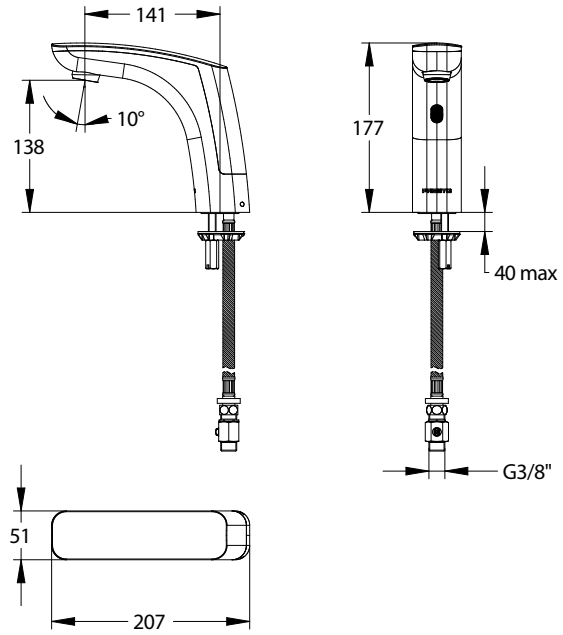

Tipologia: Rubinetto elettronico monoacqua
Rif: 55389 - PRESTO NOVA® con pila

> Pressione di utilizzo raccomandata:

- da 1 a 5 bar

> Portata:

- limitatore di portata 3 l/min
- areatore anti-calcare
- dispositivo anticampo d'ariete

> Raccordi:

- Ø 3/8" (12x17)

> Alimentazione:

- pila al litio 6 Volt tipo CRP2 in contenitore integrato nel corpo del rubinetto

> Materiali e finiture:

- corpo e calotta in metallo modellato iniettato
- finitura noir mat

> Fornito con:

- 1 dado di fissaggio
- 1 guarnizione e 1 rondella
- 1 flessibile con dado folle
- 1 rubinetto d'arresto Ø 3/8" (12x17)
- 1 guarnizione filtro
- 1 adesivo di segnalazione
- istruzioni di montaggio

> Norme / Conformità:

- conformità alla norma EN 15091 "Sanitary tapware - Electronic opening and closing sanitary tapware"
- ottone conforme alle norme NF EN1982, EN12164, NF EN12165
- resistenza all'aggressione salina 200 H (test NSS) conforme alla norma NF ISO 9227