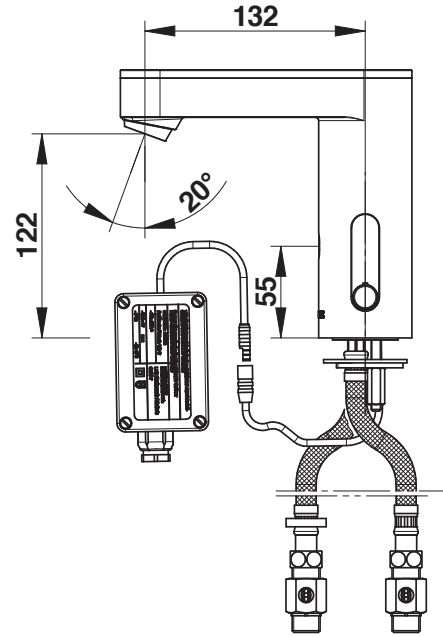

Tipologia: Miscelatore elettronico

Rif: 56198 - SO'O NOIR OR ROSE con trasformatore

> Pressione di utilizzo raccomandata:

- da 1 a 5 bar

> Portata:

- limitatore di portata 3 l/min
- areatore anti-calcare
- dispositivo anticolpo d'ariete

> Raccordi:

- Ø 3/8" (12x17)

> Alimentazione:

- trasformatore 230Vac/7Vdc in contenitore IP65

> Materiali e finiture:

- componenti in metallo modellato iniettato con trattamento nickel-cromo
- corpo in metallo modellato iniettato
- finitura Noir Or Rose

> Fornito con:

- 1 dado di fissaggio
- 1 guarnizione e 1 rondella
- 2 flessibili PEX con dado folle e valvole di non ritorno NF
- 2 rubinetti d'arresto dritti Ø 3/8" (12x17)
- 2 guarnizioni filtro
- 1 adesivo di segnalazione
- istruzioni di montaggio