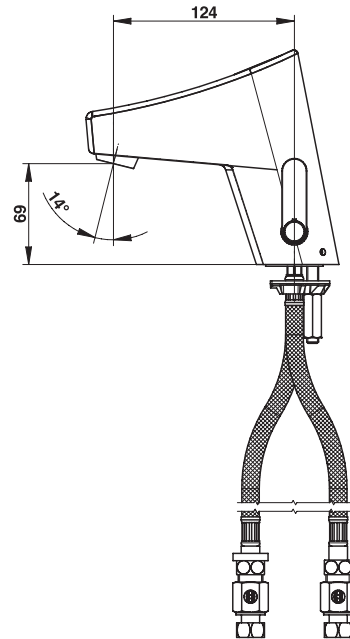

**Tipologia:** Miscelatore elettronico

**Rif:** 56607 - PRESTO TOUCH® NOIR MAT con pila

**> Pressione di utilizzo raccomandata:**

- da 1 a 5 bar

**> Portata:**

- limitatore di portata 3 l/min
- areatore anti-calcare

**> Durata erogazione:**

- chiusura automatica dopo 6 secondi (regolabile da 1 s a 5 min), o manuale con un secondo azionamento

**> Raccordi:**

- Ø 3/8" (12x17)

**> Alimentazione:**

- pila al litio da 6 Volt tipo CRP2 interna

**> Fornito con:**

- 2 flessibili PEX con raccordo a dado Ø 3/8" (12x17) e valvole di non ritorno NF
- 2 guarnizioni filtro
- 2 rubinetti d'arresto dritti Ø 3/8" (12x17)
- 1 flangia di fissaggio
- 1 guarnizione flangia
- 1 dado di fissaggio
- istruzioni di montaggio