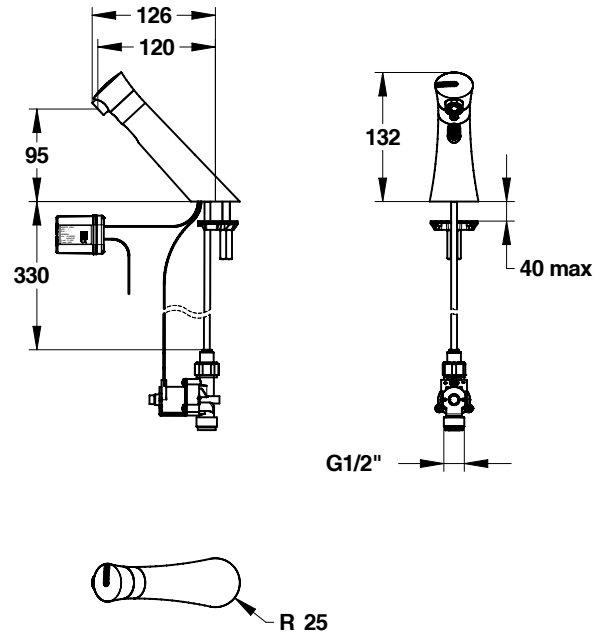

Tipologia: Rubinetto elettronico monoacqua

Rif: 57038 - PRESTO NEO® SENSOR con trasformatore - versione PRESTOGREEN

> Pressione di utilizzo raccomandata:

- da 1 a 5 bar

> Portata:

- limitatore di portata 1,9 l/min
- areatore anti-calcare

> Raccordi:

- Ø 1/2"

> Alimentazione:

- trasformatore 230/12V (non fornito)

> Materiali e finiture:

- corpo in metallo cromato
- spessore della parete: da 1 a 35 mm

> Resistenza termica:

- resiste ad una temperatura di 75° C per 30 minuti consecutivi, consentendo di effettuare uno shock termico anti-legionella

> Fornito con:

- areatore speciale che garantisce una portata costante di 1,9 l/min con pressioni da 0,5 a 5 bar
- 1 dado di fissaggio, 1 guarnizione ed 1 rondella
- 1 elettrovalvola esterna
- 1 guarnizione filtro
- istruzioni di montaggio

> Norme / Conformità:

- per ogni ciclo il rubinetto eroga una quantità d'acqua che rispetta i parametri LEED, BREEAM, HQE
- conformità alla norma EN 15091 "Sanitary tapware - Electronic opening and closing sanitary tapware"
- ottone conforme alle norme NF EN1982, EN12164, NF EN12165
- resistenza all'aggressione salina 200 H (test NSS) conforme alla norma NF ISO 9227