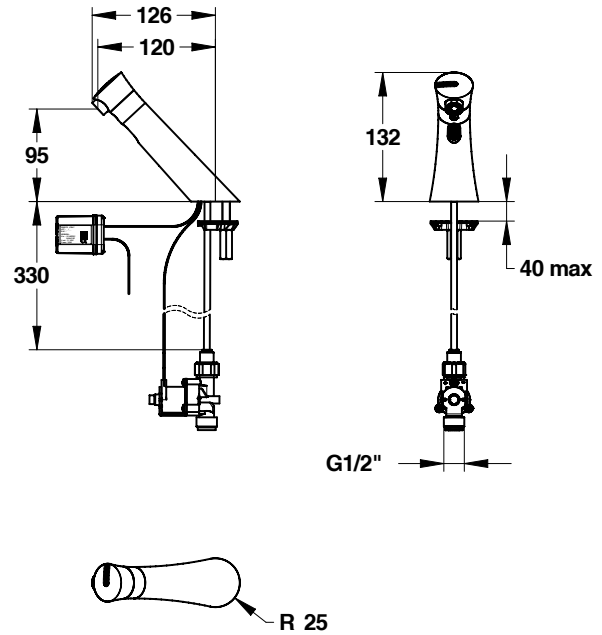

Tipologia: Rubinetto elettronico monoacqua

Rif: 57050 - PRESTO NEO® SENSOR con trasformatore - versione PRESTOGREEN

> Pressione di utilizzo raccomandata:

- da 1 a 5 bar

> Portata:

- limitatore di portata 1,9 l/min
- areatore anti-calcare

> Raccordi:

- Ø 1/2"

> Alimentazione:

- trasformatore 230/7V in contenitore IP65

> Materiali e finiture:

- corpo in metallo cromato

> Resistenza termica:

- resiste ad una temperatura di 75° C per 30 minuti consecutivi, consentendo di effettuare uno shock termico anti-legionella

> Fornito con:

- areatore speciale che garantisce una portata costante di 1,9 l/min con pressioni da 0,5 a 5 bar
- 1 dado di fissaggio, 1 guarnizione ed 1 rondella
- 1 elettrovalvola esterna
- 1 guarnizione filtro
- istruzioni di montaggio

> Norme / Conformità:

- per ogni ciclo il rubinetto eroga una quantità d'acqua che rispetta i parametri LEED, BREEAM, HQE
- conformità alla norma EN 15091 "Sanitary tapware - Electronic opening and closing sanitary tapware."
- ottone conforme alle norme NF EN1982, EN12164, NF EN12165
- resistenza all'aggressione salina 200 H (test NSS) conforme alla norma NF ISO 9227