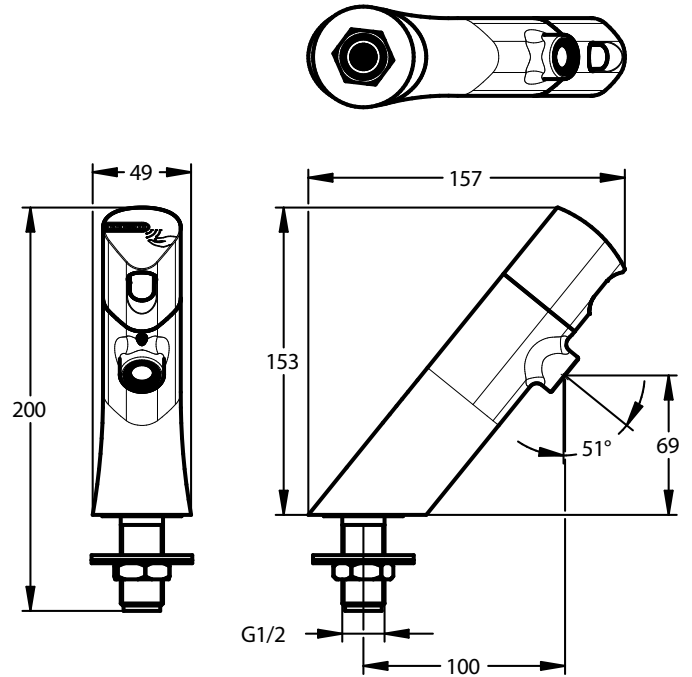

Tipologia: Rubinetto elettronico monoacqua
Rif: 64679 - PRESTO SAFE® con pila

> Pressione di utilizzo raccomandata:

- da 1 a 5 bar

> Portata:

- regolatore di portata 3 l/min
- areatore anti-calcare
- dispositivo anticolpo d'ariete

> Durata erogazione:

- 7 secondi (modificabile con interfaccia PRESTOCOM: <http://www.presto.fr/whatabout/prestocom/>)

> Raccordi:

- Ø 1/2" (15x21)

> Alimentazione:

- pila al litio 9V

> Materiali e finiture:

- corpo in ottone cromato

> Resistenza termica:

- resiste ad una temperatura di 75° C per 30 minuti consecutivi, consentendo di effettuare uno shock termico anti-legionella

> Sicurezza:

- chiusura automatica dell'elettrovalvola dopo 30 secondi di erogazione continua, oppure in caso di pila scarica o degrado della fotocellula
- risciacquo automatico 24h dopo l'ultimo utilizzo per combattere la proliferazione batterica
- avviso scarso livello batteria (led lampeggiante)

> Fornito con:

- 1 pila
- 1 dado di fissaggio
- 1 guarnizione e 1 rondella
- 1 guarnizione filtro
- 1 adesivo di segnalazione
- istruzioni di montaggio

> Norme / Conformità:

- conformità alla norma EN 15091 "Sanitary tapware - Electronic opening and closing sanitary tapware."
- ottone conforme alle norme NF EN1982, EN12164, NF EN12165, compatibile lista UBA
- resistenza all'aggressione salina 200 H (test NSS) conforme alla norma NF ISO 9227