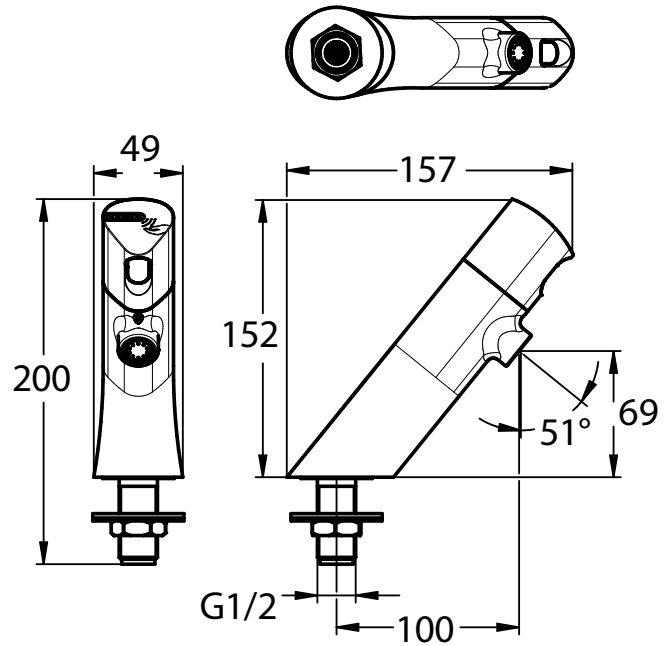

Tipologia: Rubinetto elettronico monoacqua

Rif: 64681 - PRESTO SAFE® con pila - versione PRESTOGREEN

> Pressione di utilizzo raccomandata:

- da 2 a 5 bar

> Portata:

- regolatore di portata 1,9 l/min da 2 bar
- areatore anti-calcare
- dispositivo anticolpo d'ariete

> Durata erogazione:

- 7 secondi (modificabile con interfaccia PRESTOCOM: <http://www.presto.fr/whatabout/prestocom/>)

> Raccordi:

- Ø 1/2" (15x21)

> Alimentazione:

- pila al litio 9V

> Materiali e finiture:

- corpo in ottone cromato

> Resistenza termica:

- resiste ad una temperatura di 75° C per 30 minuti consecutivi, consentendo di effettuare uno shock termico anti-legionella

> Sicurezza:

- chiusura automatica dell'elettrovalvola dopo 30 secondi di erogazione continua, oppure in caso di pila scarica o degrado della fotocellula
- risciacquo automatico 24h dopo l'ultimo utilizzo per combattere la proliferazione batterica
- avviso scarso livello batteria (led lampeggiante)