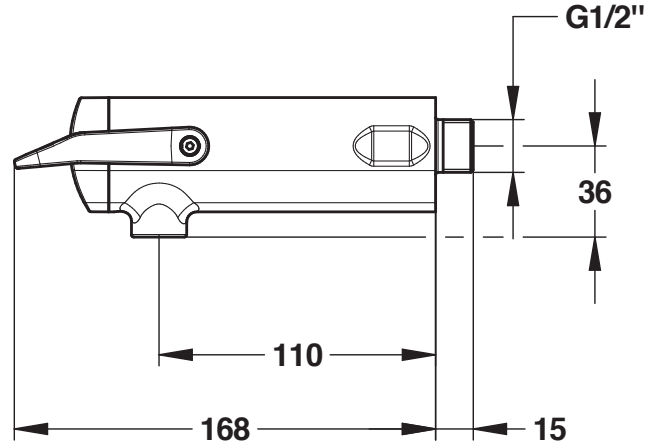

Tipologia: Rubinetto meccanico monoacqua

Rif: 64735 - PRESTO NEO® DUO murale - Temporizzazione singola - 1,9 l/min (PRESTOGREEN)

> Pressione di utilizzo raccomandata:

- da 1 a 5 bar

> Portata:

- 1,9 l/min - sistema di regolazione interno su 4 posizioni
- dispositivo anticampo d'ariete

> Durata erogazione:

- 15 secondi ± 5 sec.

> Raccordi:

- Ø 1/2" (15x21)

> Materiali e finiture:

- corpo in ottone cromato
- leva in polimero tecnico a doppia iniezione

> Resistenza termica:

- resiste ad una temperatura di 75° C per 30 minuti consecutivi, consentendo di effettuare uno shock termico anti-legionella

> Comfort:

- azionamento morbido tramite una leva ergonomica

> Fornito con:

- areatore speciale che garantisce una portata costante di 1,9 l/min con pressioni da 0,5 a 5 bar
- 1 guarnizione filtro

> Norme / Conformità: