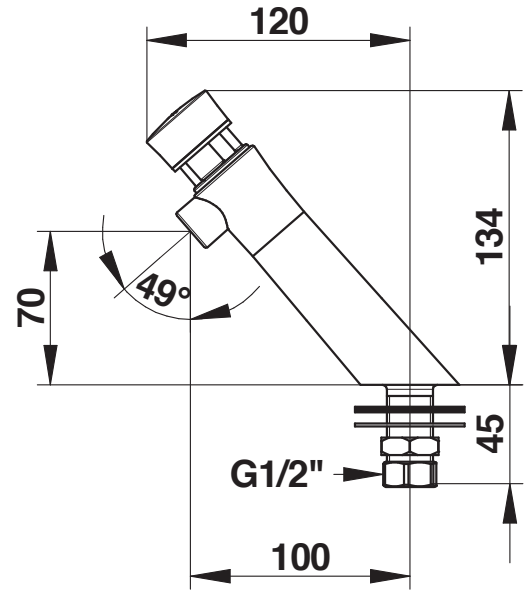

**Tipologia:** Rubinetto meccanico monoacqua

**Rif:** 65015 - PRESTO NEO - acqua calda - 7 sec. (PRESTOGREEN)

**> Pressione di utilizzo raccomandata:**

- da 1 a 5 bar

**> Portata:**

- 3 l/min a 3 bar - sistema di regolazione interno su 4 posizioni
- dispositivo anticampo d'ariete

**> Durata erogazione:**

- 7 secondi  $\pm$  2 secondi

**> Raccordi:**

- $\varnothing$  1/2" (15x21)

**> Resistenza termica:**

- resiste ad una temperatura di 75° C per 30 minuti consecutivi, consentendo di effettuare uno shock termico anti-legionella

**> Sicurezza:**

- cartuccia intercambiabile e pulsante non girevole (evita tutti i rischi di un'usura prematura)

**> Fornito con:**

- 1 raccordo a dado per tubo 12x14
- 1 rondella di fissaggio in inox
- 1 dado di fissaggio in inox
- 1 rondella NBR
- istruzioni di montaggio