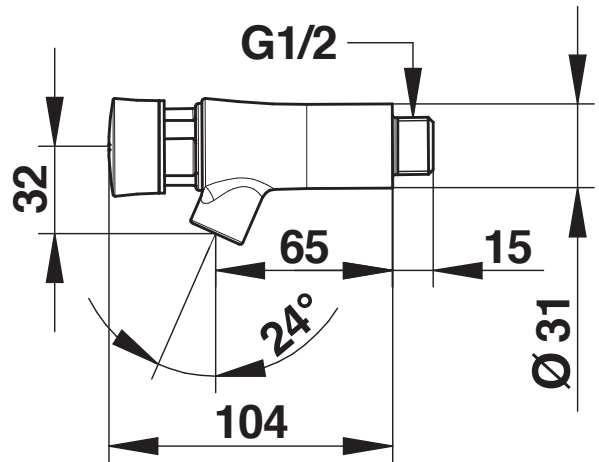

**Tipologia:** Rubinetto meccanico monoacqua

**Rif:** 66005 - PRESTO NEO® murale - acqua fredda - 7 sec. (versione PRESTOGREEN)

**> Pressione di utilizzo raccomandata:**

- da 1 a 5 bar

**> Portata:**

- 3 l/min a 3 bar - sistema di regolazione interno su 4 posizioni
- dispositivo anticampo d'ariete

**> Durata erogazione:**

- 7 secondi  $\pm$  2 secondi

**> Raccordi:**

- $\varnothing$  1/2" (15x21)

**> Dimensioni:**

- 65 mm

**> Resistenza termica:**

- resiste ad una temperatura di 75° C per 30 minuti consecutivi, consentendo di effettuare uno shock termico anti-legionella

**> Sicurezza:**

- cartuccia intercambiabile e pulsante non girevole (evita tutti i rischi di un'usura prematura)

**> Fornito con:**

- istruzioni di montaggio

**> Norme / Conformità:**

- per ogni ciclo il rubinetto eroga una quantità d'acqua che rispetta i parametri LEED, BREEAM, HQE
- temporizzazione in conformità alla norma EN816 "Rubinetteria a chiusura automatica PN10"
- corpo in ottone cromato conforme alle norme NF EN1982, EN12164, NF EN12165
- trattamento della superficie nichel-cromo conforme alla norma NF EN12540
- resistenza all'aggressione salina 200 H (test NSS) conforme alla norma NF ISO 9227