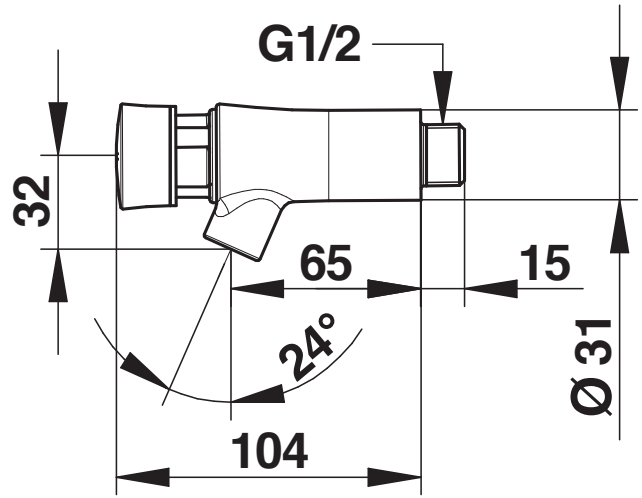

Tipologia: Rubinetto meccanico monoacqua

Rif: 66105 - PRESTO NEO® Inox murale - acqua calda - 7 sec. (PRESTOGREEN)

> Pressione di utilizzo raccomandata:

- da 1 a 5 bar

> Portata:

- 3 l/min a 3 bar - sistema di regolazione interno su 4 posizioni
- dispositivo anticampo d'ariete

> Durata erogazione:

- 7 secondi \pm 2 sec.

> Raccordi:

- Ø 1/2" (15x21)

> Dimensione:

- 65 mm

> Materiali e finiture:

- corpo in inox 304 L